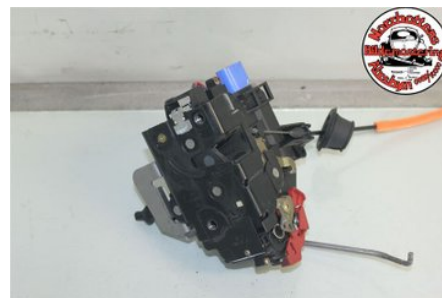

Kjøretøyer - Audi A8, S8

Chassisnummer: WAUZZZ4E33N000814	Modellår: 2003	Mil: 18.216	Drivstoff: Bensin
Farge: SVART	Fargekode: LZ9W	Innredning: GRÅ SKINN	Innredningskode: N5D/LF
Girkasse: TIPTRONIC 4WD	Girkassenummer: GNU	Utvexling: -	Gruppekode: -
Motor: 4.2I	Motorkode: BFM	Produksjonsdato: -	Registreringsdato: 20070912
Kommentar: AUDI A8 QUATTRO 4,2 4.2I TIPTRONIC 4WD 4DR SED BENS