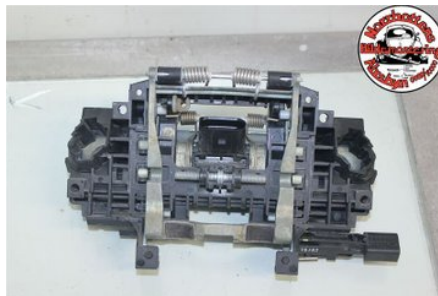

Kjøretøyer - Audi A8, S8

Chassisnummer: WAUZZZ4E33N000814	Modellår: 2003	Mil: 18.216	Drivstoff: Bensin
Farge: SVART	Fargekode: LZ9W	Innredning: GRÅ SKINN	Innredningskode: N5D/LF
Girkasse: TIPTRONIC 4WD	Girkassenummer: GNU	Utveksling: -	Gruppekode: -
Motor: 4.2I	Motorkode: BFM	Produksjonsdato: -	Registreringsdato: 20070912

Kommentar:
AUDI A8 QUATTRO 4,2 4.2I TIPTRONIC 4WD 4DR SED BENS