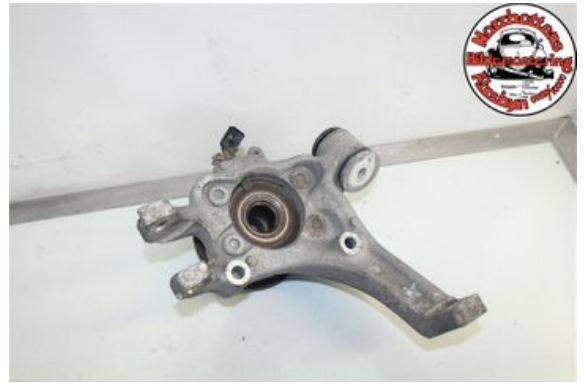

Tlf.: 0929-70000

Faks:

s://www.nbd.se

Del - Hjullagerhus spindel

Lagernummer: W686105	Posisjon: Venstre bak	Kvalitet: A	Passer fra/til årsm. -
Nykode: -	Produsent: -	Produsentkode: -	Originalnr.: 4E0505435C
Kommentar: MED NAV			

Kjøretøyer - Audi A8, S8

Chassisnummer: WAUZZZ4E33N000814	Modellår: 2003	Mil: 18.216	Drivstoff: Bensin
Farge: SVART	Fargekode: LZ9W	Innredning: GRÅ SKINN	Innredningskode: N5D/LF
Girkasse: TIPTRONIC 4WD	Girkassenummer: GNU	Utveksling: -	Gruppekode: -
Motor: 4.2I	Motorkode: BFM	Produksjonsdato: -	Registreringsdato: 20070912
Kommentar: AUDI A8 QUATTRO 4,2 4.2I TIPTRONIC 4WD 4DR SED BENS			