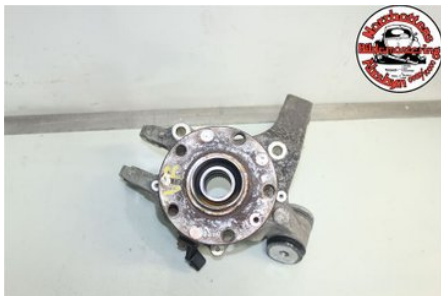

Kjøretøyer - Audi A8, S8

Chassisnummer: WAUZZZ4E33N000814	Modellår: 2003	Mil: 18.216	Drivstoff: Bensin
Farge: SVART	Fargekode: LZ9W	Innredning: GRÅ SKINN	Innredningskode: N5D/LF
Girkasse: TIPTRONIC 4WD	Girkassenummer: GNU	Utveksling: -	Gruppekode: -
Motor: 4.2I	Motorkode: BFM	Produksjonsdato: -	Registreringsdato: 20070912
Kommentar: AUDI A8 QUATTRO 4,2 4.2I TIPTRONIC 4WD 4DR SED BENS