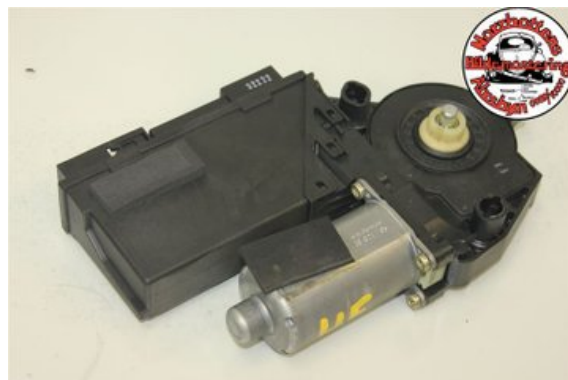

### Del - Vindusheismotor

Lagernummer: W686138	Posisjon:	Kvalitet: A	Passer fra/til årsm. -
Nykode:	Produsent: -	Produsentkode: 992821-102	Originalnr.: 4E1959802F
Kommentar: HÖ FRAM			