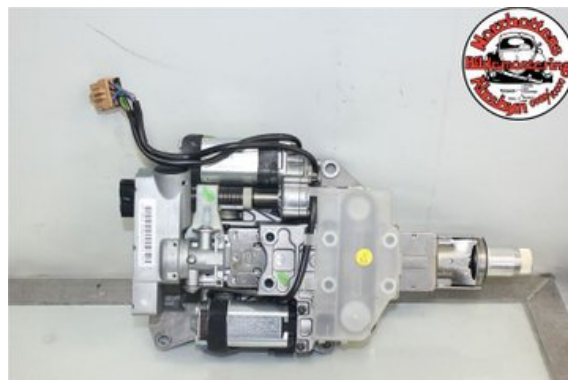

Tlf.: 0929-70000

Faks:

s://www.nbd.se

Del - Rattakselaggregat Justerbart

Lagernummer: W685636	Posisjon:	Kvalitet: A	Passer fra/til årsm. -
Nykode: -	Produsent: -	Produsentkode: -	Originalnr.: 4E0419512GX
Kommentar: ELEKTRISKT.INSTÄLLBAR I HÖJDLED			

Kjøretøyer - Audi A8, S8

Chassisnummer: WAUZZZ4E33N000814	Modellår: 2003	Mil: 18.216	Drivstoff: Bensin
Farge: SVART	Fargekode: LZ9W	Innredning: GRÅ SKINN	Innredningskode: N5D/LF
Girkasse: TIPTRONIC 4WD	Girkassenummer: GNU	Utveksling: -	Gruppekode: -
Motor: 4.2I	Motorkode: BFM	Produksjonsdato: -	Registreringsdato: 20070912
Kommentar: AUDI A8 QUATTRO 4,2 4.2I TIPTRONIC 4WD 4DR SED BENS			