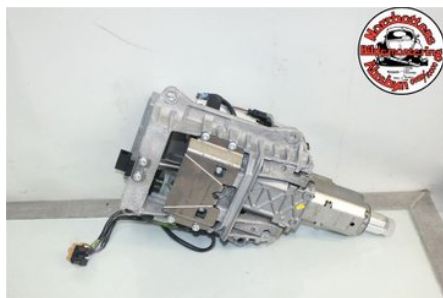

Kjøretøyer - Audi A8, S8

Chassisnummer: WAUZZZ4E33N000814	Modellår: 2003	Mil: 18.216	Drivstoff: Bensin
Farge: SVART	Fargekode: LZ9W	Innredning: GRÅ SKINN	Innredningskode: N5D/LF
Girkasse: TIPTRONIC 4WD	Girkassenummer: GNU	Utveksling: -	Gruppekode: -
Motor: 4.2I	Motorkode: BFM	Produksjonsdato: -	Registreringsdato: 20070912
Kommentar: AUDI A8 QUATTRO 4,2 4.2I TIPTRONIC 4WD 4DR SED BENS