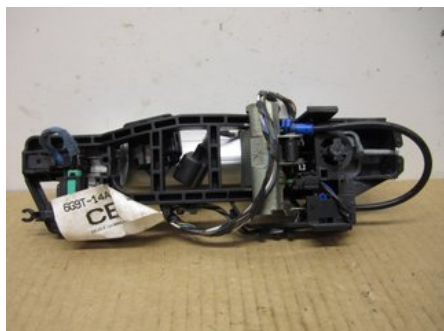

Tlf.: 023-25530

Faks:

www.falubildemo.se

Del - Håndtak Utvendig

Lagernummer: W225894	Posisjon: Høyre	Kvalitet: A* -LITEN REPA	Passer fra/til årsm. -
Nykode: -	Produsent: -	Produsentkode: 7S71A224A36AF	Originalnr.: 1839624
Kommentar: FRAM KEYLESS FRAM KEYLESS			

Kjøretøyer - Ford Mondeo

Chassisnummer: WF0EXXGBBE7U32558	Modellår: 2008	Mil: 17.585	Drivstoff: Diesel
Farge: STARDUST SILVER	Fargekode: -	Innredning: ALCANTARA/EBONY	Innredningskode: -
Girkasse: AUT6V AWF21	Girkassennummer: AWF21	Utteksling: -	Gruppekode: -
Motor: 2,0TDCI AZBA	Motorkode: C20DD0X D4204T	Produksjonsdato: 200710	Registreringsdato: 20071019
Kommentar: 2,0 TDCI 2,0TDCI AZBA AUT6V AWF21 5DR CSE DIESEL			