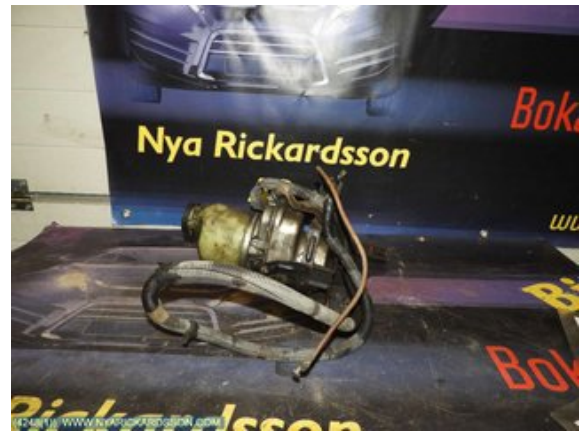

### Del - Styrservo Pump Elektrisk

Lagernummer: W4248	Posisjon:	Kvalitet: A	Passer fra/til årsm. -
Nykode:	Produsent: -	Produsentkode: -	Originalnr.: M02550586SU
Kommentar: -			