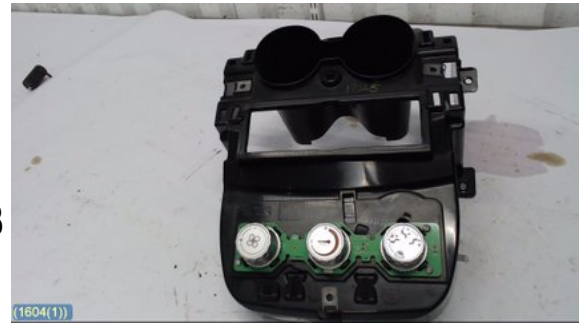

Lagernummer:

W1604

455 NOK

Frakt / Leveringstid:

- / 1-3 dagar

Mariestads Bildmontering och Återvinningsteknik AB

Förrådsgatan 29

54235 Mariestad

Tlf.: 0501-19250

Faks:

bildmonteringenimariestad.fbt.se

Del - AC Styreenhet / Manøvreringsenhet

Lagernummer: W1604	Posisjon: -	Kvalitet: A -	Passer fra/til årsm. -
Nykode: -	Produsent: -	Produsentkode: 340.30.162	Originalnr.: 34007408
Kommentar: -			

Kjøretøyer - Ligier IXO

Chassisnummer: VJRJS36CR40001575	Modellår: 2011	Mil: 3.889	Drivstoff: Diesel
Farge: -	Fargekode: -	Innredning: -	Innredningskode: -
Girkasse: AUTOMAT	Girkassenummer: -	Utveksling: -	Gruppekode: -
Motor: DCI 4KW	Motorkode: -	Produksjonsdato: -	Registreringsdato: -
Kommentar: 2D,MOPED,			