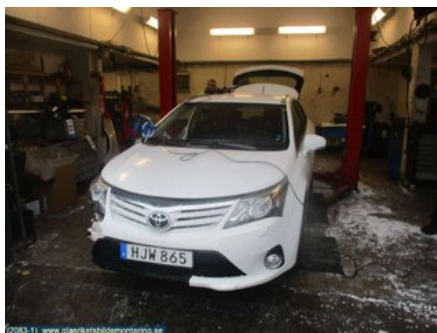

Tlf.: 0481-17171

Faks:

www.glasriketsbildemontering.se

Del - Sikringsdose/Elsentral

Lagernummer: W14249	Posisjon:	Kvalitet: A	Passer fra/til årsm. -
Nykode:	Produsent: -	Produsentkode: -	Originalnr.: 8273005D20
Kommentar: -			

Kjøretøyer - Toyota Avensis

Chassisnummer: SB1EG76L00E094240	Modellår: 2014	Mil: 14.000	Drivstoff: Bensin
Farge: VIT	Fargekode: 040 FB20	Innredning: -	Innredningskode: -
Girkasse: Variomatic	Girkassenummer: -	Utveksling: KW:108 HK:147	Gruppekode: -
Motor: -	Motorkode: 2ZR-FAE	Produksjonsdato: -	Registreringsdato: -
Kommentar: 1.8I-16V AUT 2ZR-FAEKOMBI VARIOMATIC			