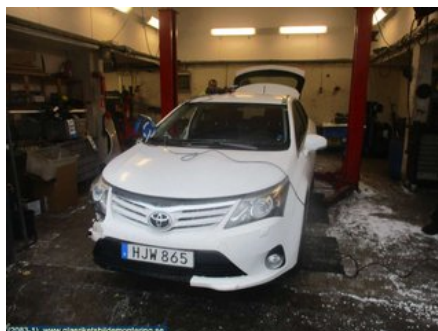

Kjøretøyer - Toyota Avensis

Chassisnummer: SB1EG76L00E094240	Modellår: 2014	Mil: 14.000	Drivstoff: Bensin
Farge: VIT	Fargekode: 040 FB20	Innredning: -	Innredningskode: -
Girkasse: Variomatic	Girkassenummer: -	Utveksling: KW:108 HK:147	Gruppekode: -
Motor: -	Motorkode: 2ZR-FAE	Produksjonsdato: -	Registreringsdato: -
Kommentar: 1.8I-16V AUT 2ZR-FAEKOMBI VARIOMATIC