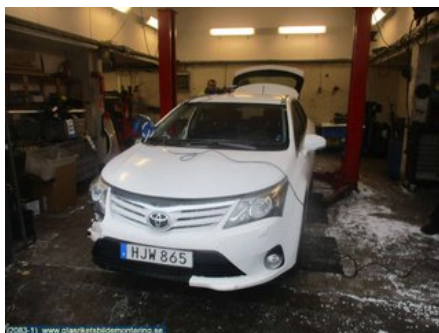

Kjøretøyer - Toyota Avensis

Chassisnummer: SB1EG76L00E094240	Modellår: 2014	Mil: 14.000	Drivstoff: Bensin
Farge: VIT	Fargekode: 040 FB20	Innredning: -	Innredningskode: -
Girkasse: Variomatic	Girkassenummer: -	Utveksling: KW:108 HK:147	Gruppekode: -
Motor: -	Motorkode: 2ZR-FAE	Produksjonsdato: -	Registreringsdato: -
Kommentar: 1.8I-16V AUT 2ZR-FAEKOMBI VARIOMATIC			