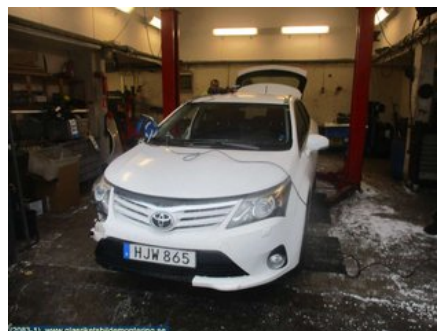

Tlf.: 0481-17171

Faks:

www.glasriketsbildemontering.se

Del - Kamera Utvändig

Lagernummer: W14426	Posisjon:	Kvalitet: A	Passer fra/til årsm. -
Nykode:	Produsent: -	Produsentkode: -	Originalnr.: 8679005030
Kommentar: -			

Kjøretøyer - Toyota Avensis

Chassisnummer: SB1EG76L00E094240	Modellår: 2014	Mil: 14.000	Drivstoff: Bensin
Farge: VIT	Fargekode: 040 FB20	Innredning: -	Innredningskode: -
Girkasse: Variomatic	Girkassenummer: -	Utveksling: KW:108 HK:147	Gruppekode: -
Motor: -	Motorkode: 2ZR-FAE	Produksjonsdato: -	Registreringsdato: -
Kommentar: 1.8I-16V AUT 2ZR-FAEKOMBI VARIOMATIC			