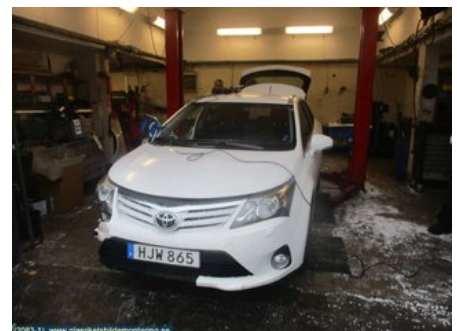

Tlf.: 0481-17171

Faks:

www.glasriketsbildemontering.se

Del - Lambdasonde

Lagernummer: W14475	Posisjon:	Kvalitet: A	Passer fra/til årsm. -
Nykode:	Produsent: -	Produsentkode: -	Originalnr.: 8946502280
Kommentar: BAKRE, 4 KABLAR			

Kjøretøyer - Toyota Avensis

Chassisnummer: SB1EG76L00E094240	Modellår: 2014	Mil: 14.000	Drivstoff: Bensin
Farge: VIT	Fargekode: 040 FB20	Innredning: -	Innredningskode: -
Girkasse: Variomatic	Girkassenummer: -	Utveksling: KW:108 HK:147	Gruppekode: -
Motor: -	Motorkode: 2ZR-FAE	Produksjonsdato: -	Registreringsdato: -
Kommentar: 1.8I-16V AUT 2ZR-FAEKOMBI VARIOMATIC			