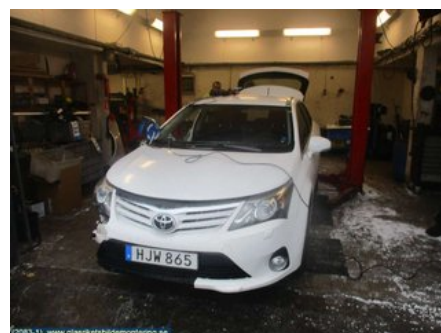

Kjøretøyer - Toyota Avensis

| | | | |
|--|------------------------|------------------------------|-------------------------|
| Chassisnummer: SB1EG76L00E094240 | Modellår: 2014 | Mil: 14.000 | Drivstoff: Bensin |
| Farge: VIT | Fargekode: 040 FB20 | Innredning: - | Innredningskode: - |
| Girkasse: Variomatic | Girkassenummer: - | Utveksling: KW:108 HK:147 | Gruppekode: - |
| Motor: - | Motorkode: 2ZR-FAE | Produksjonsdato: - | Registreringsdato: - |
| Kommentar: 1.8I-16V AUT 2ZR-FAEKOMBI VARIOMATIC | | | |