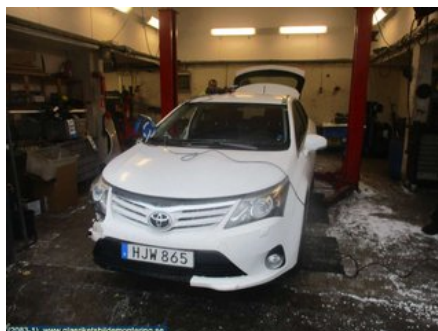

Tlf.: 0481-17171

Faks:

www.glasriketsbildemontering.se

Del - Styrespindel Lagerhus

Lagernummer: W14774	Posisjon: Venstre	Kvalitet: A	Passer fra/til årsm. -
Nykode:	Produsent: -	Produsentkode: -	Originalnr.: -
Kommentar: INKL. NAV OCH ABS SENSOR			

Kjøretøyer - Toyota Avensis

Chassisnummer: SB1EG76L00E094240	Modellår: 2014	Mil: 14.000	Drivstoff: Bensin
Farge: VIT	Fargekode: 040 FB20	Innredning: -	Innredningskode: -
Girkasse: Variomatic	Girkassenummer: -	Utveksling: KW:108 HK:147	Gruppekode: -
Motor: -	Motorkode: 2ZR-FAE	Produksjonsdato: -	Registreringsdato: -
Kommentar: 1.8I-16V AUT 2ZR-FAEKOMBI VARIOMATIC			