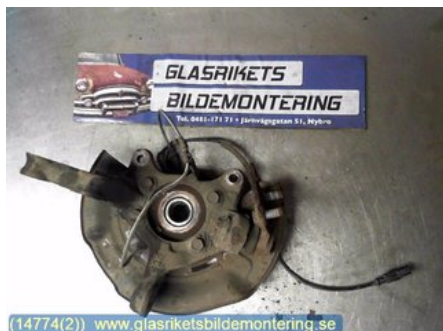

Tlf.: 0481-17171

Faks:

www.glasriketsbildemontering.se

Del - Styrespindel Lagerhus

Lagernummer: W14774	Posisjon: Venstre	Kvalitet: A	Passer fra/til årsm. -
Nykode:	Produsent: -	Produsentkode: -	Originalnr.: -
Kommentar: INKL. NAV OCH ABS SENSOR			

Kjøretøyer - Toyota Avensis

Chassisnummer: SB1EG76L00E094240	Modellår: 2014	Mil: 14.000	Drivstoff: Bensin
Farge: VIT	Fargekode: 040 FB20	Innredning: -	Innredningskode: -
Girkasse: Variomatic	Girkassenummer: -	Utveksling: KW:108 HK:147	Gruppekode: -
Motor: -	Motorkode: 2ZR-FAE	Produksjonsdato: -	Registreringsdato: -
Kommentar: 1.8I-16V AUT 2ZR-FAEKOMBI VARIOMATIC			